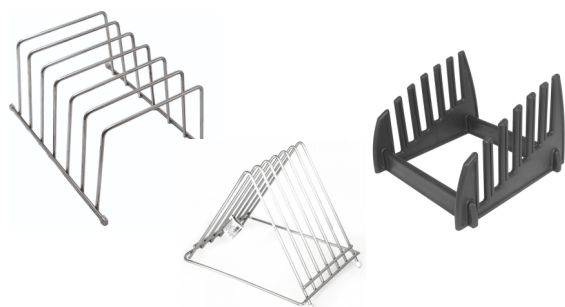

ΠΛΑΚΑ ΚΟΠΗΣ

No	Κωδικός	Περιγραφή	(cm)		€
1	33181	Λευκό	33 x 18 x 1.3H	1	
2	33180	Μαύρο	33 x 18 x 1.3H	1	

ΒΑΣΕΙΣ ΠΛΑΚΑΣ ΚΟΠΗΣ

No	Κωδικός	Περιγραφή	(cm)		€
1	53445	6 Θέσεων	-	1	
2	832200	6 Θέσεων Τριγ.	-	1	
3	2000	PP 6 Θέσεων	-	1	

ΞΥΣΤΡΑ ΠΛΑΚΑΣ ΚΟΠΗΣ

No	Κωδικός	Περιγραφή	(cm)		€
1	33181	6 Θέσεων	-	1